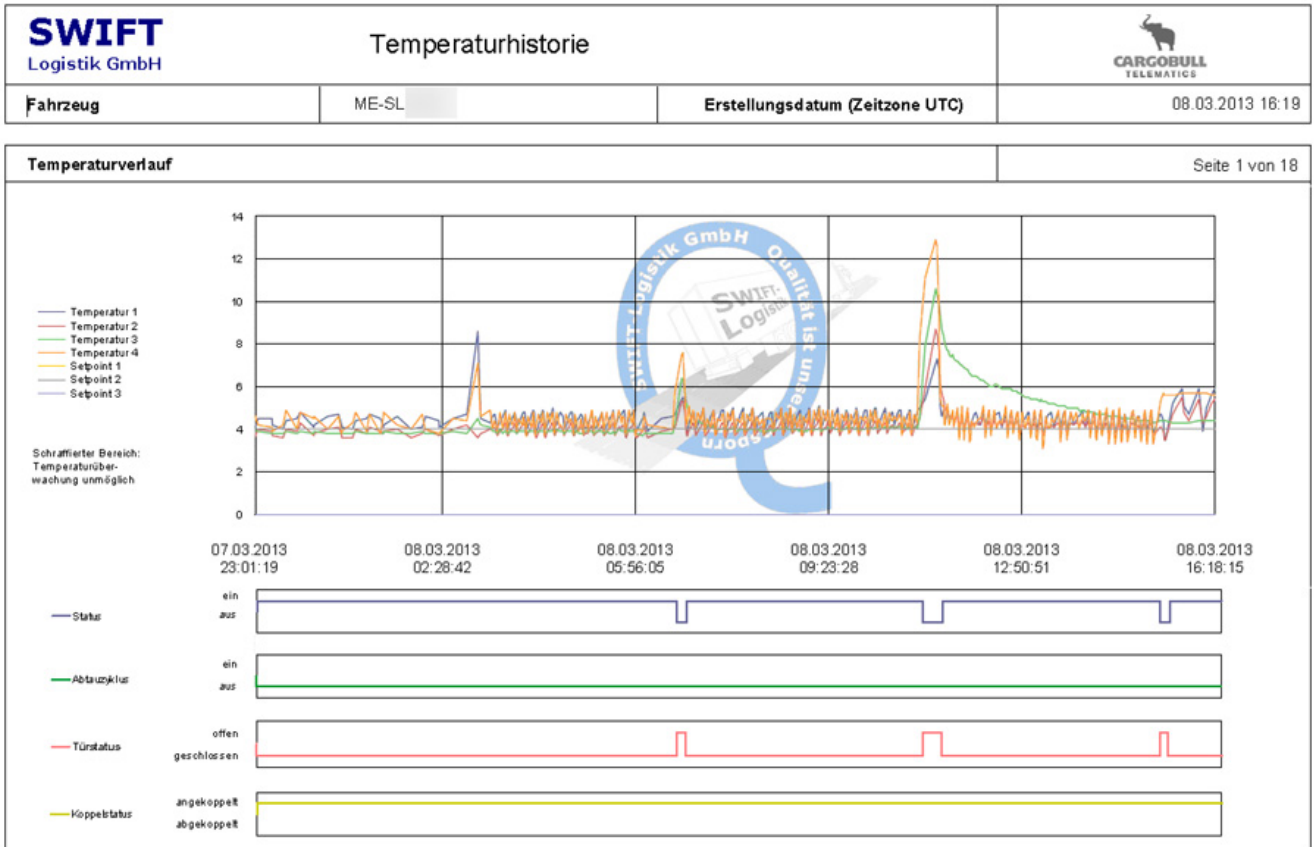

Kartenansicht auf dem großen Bildschirm